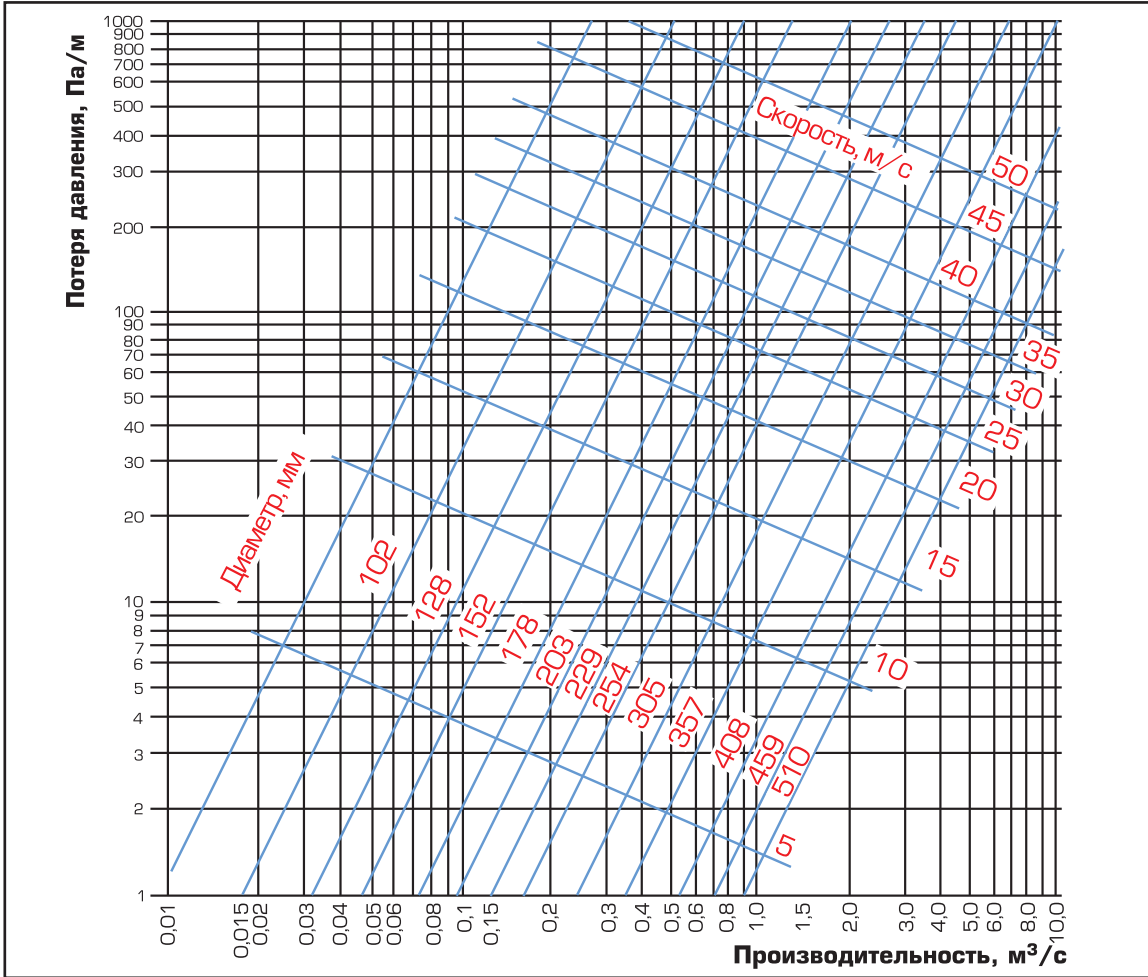

ГРАФИК ПОТЕРИ ДАВЛЕНИЯ ДЛЯ ЕF, EG, ET

ГРАФИК ПОТЕРИ ДАВЛЕНИЯ ДЛЯ ЕН-РV